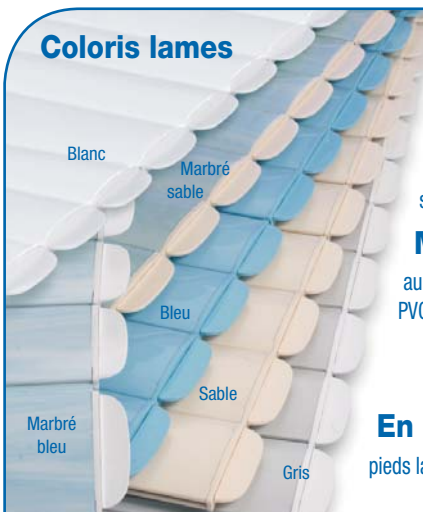

Coloris lames

Sur mesure

Les volets de sécurité Abridblue sont uniques. Pour chaque projet, les conseils d'un professionnel installateur formé par Abridblue sont un gage de satisfaction.

Matériaux adaptés